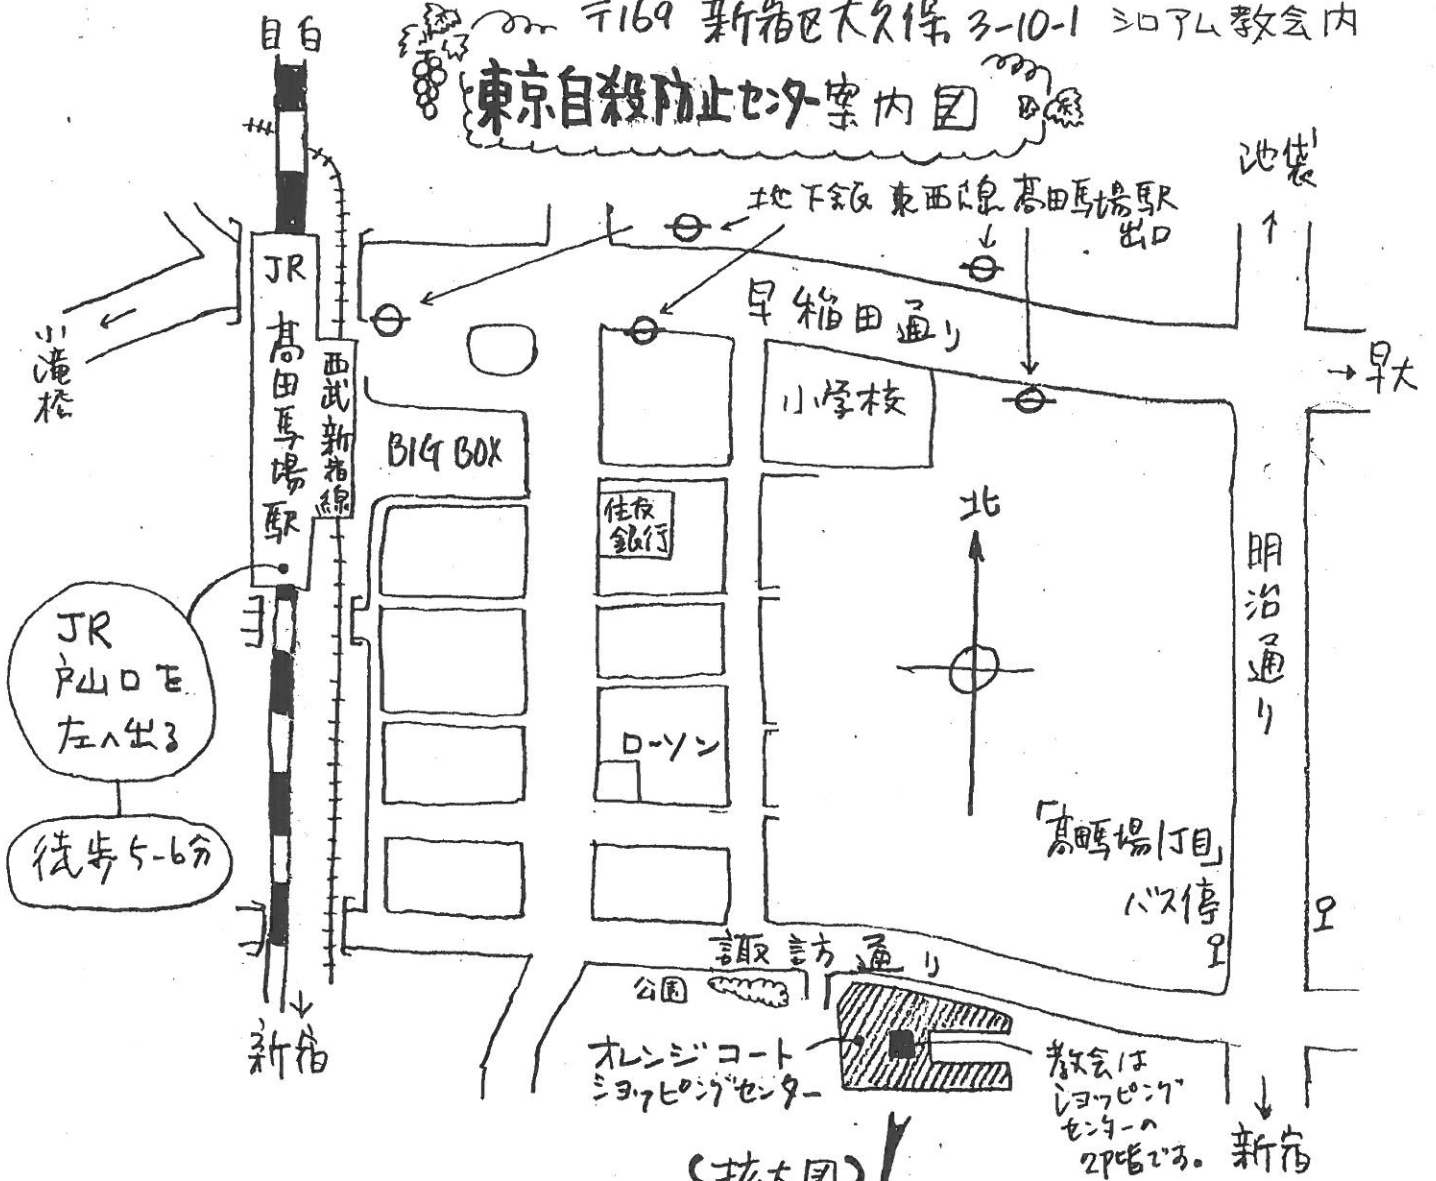

〒169 新宿区大久保 3-10-1 ショール教会内
東京自殺防止センター案内図

(拡大図)

東京自殺防止センター (03-3207-5040)
 新宿区大久保 3-10-1 ショール教会内

(中山公園)