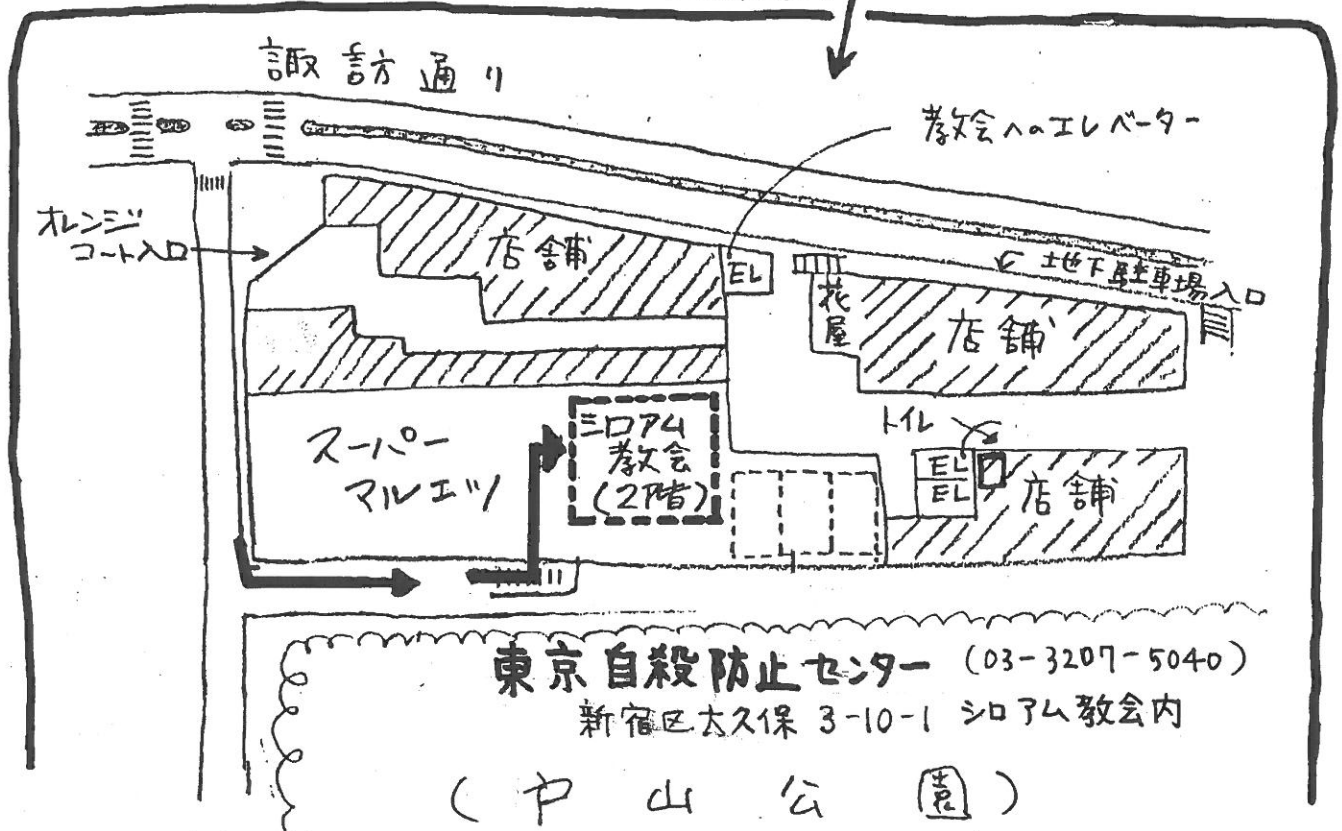

〒169 新宿区大久保 3-10-1 ショール教会内
東京自殺防止センター案内図

(拡大図)

東京自殺防止センター (03-3207-5040)
 新宿区大久保 3-10-1 ショール教会内

(中山公園)