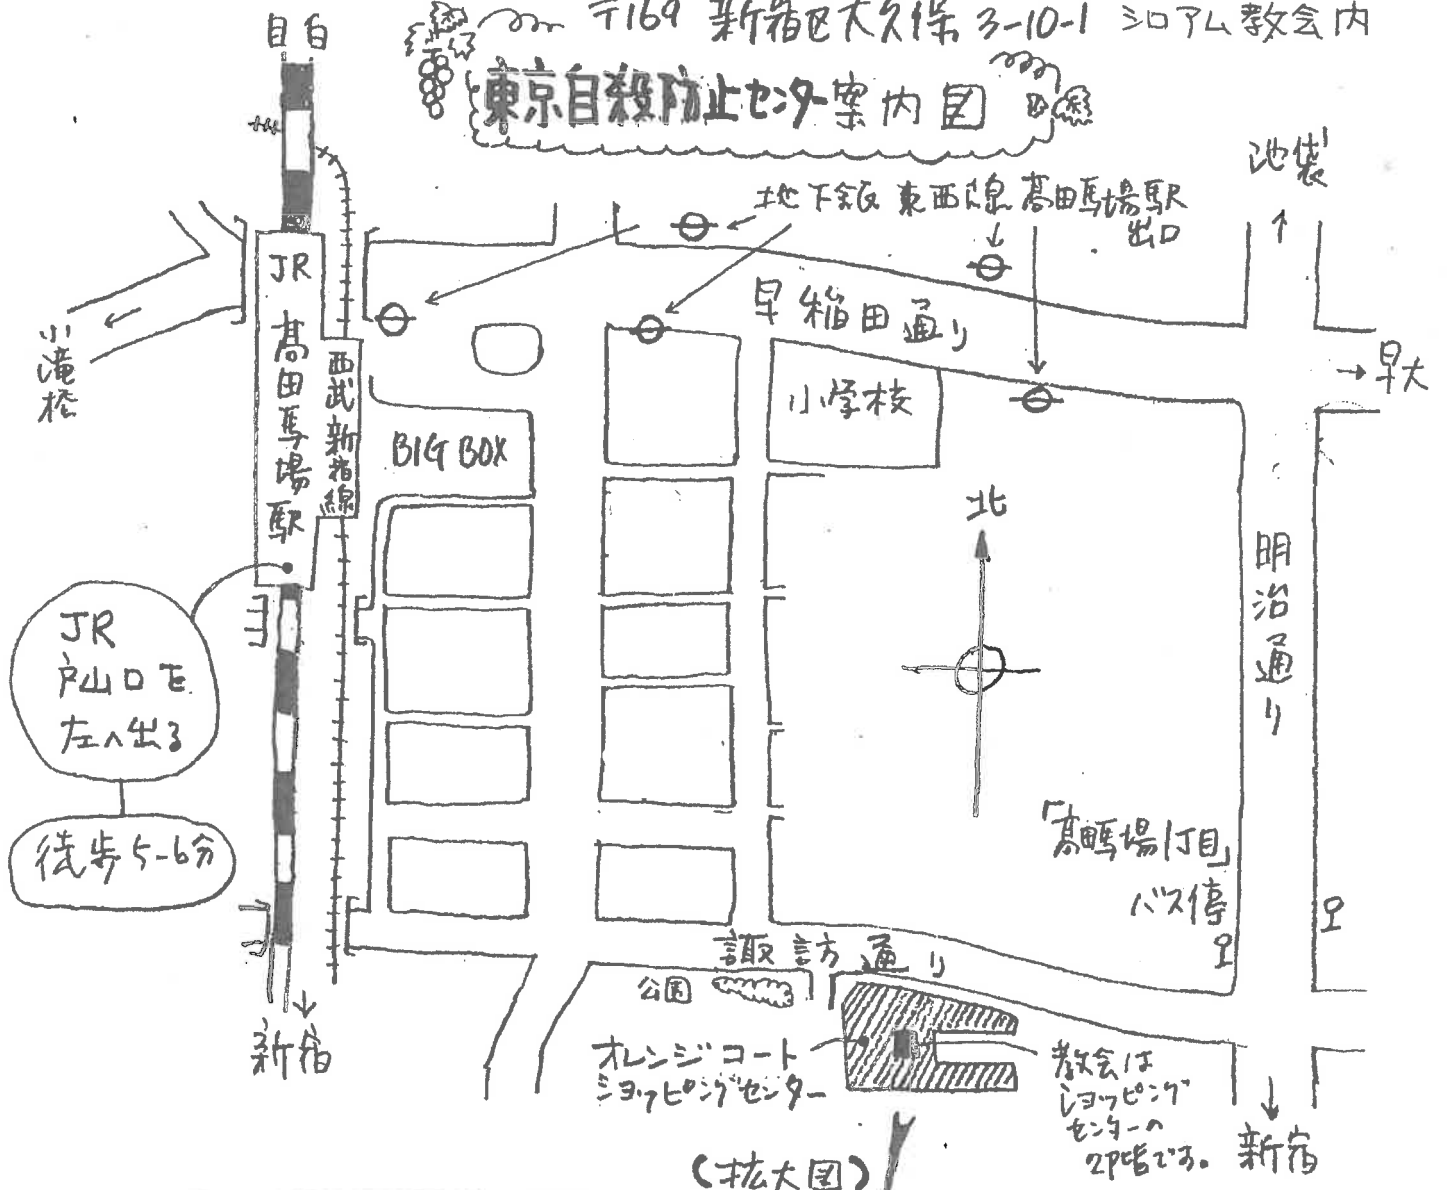

〒169 新宿区大久保 3-10-1 ショール教会内
東京自殺防止センター案内図

(拡大図)

東京自殺防止センター (03-3207-5040)
 新宿区大久保 3-10-1 ショール教会内

(中山公園)