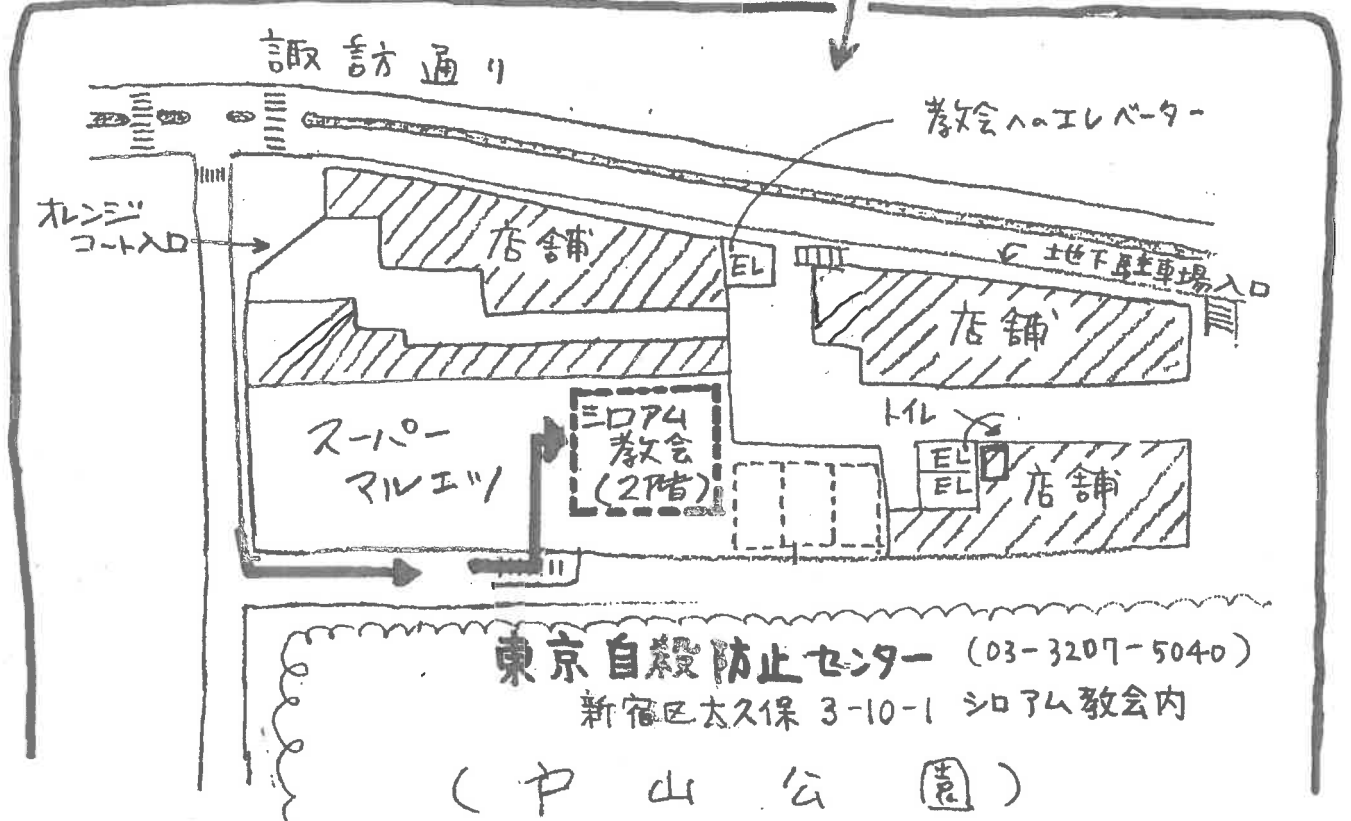

〒169 新宿区大久保 3-10-1 ショール教会内
東京自殺防止センター案内図

(拡大図)

東京自殺防止センター (03-3207-5040)
 新宿区大久保 3-10-1 ショール教会内

(中山公園)